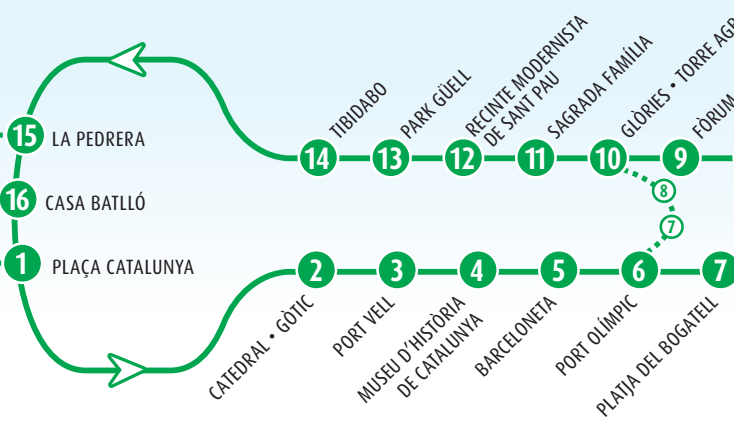

Ruta Taronja/Oest • Ruta Naranja/Oeste • Orange/West Route

Ruta Verda/Est • Ruta Verde/Este • Green/Est Route

02/11- 28/03
 Ruta Est Hivern
 Ruta Este Invierno
 East Route in winter

- 8 TEATRE NACIONAL AUDITORI
- 7 ZOO POBLE NOU